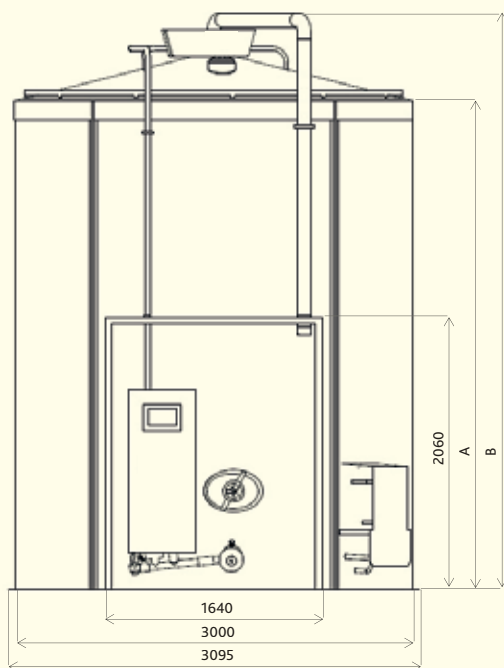

Afmetingen:

Model VM	Max. Cap. L	A mm	B mm	Roerwerk	Gewicht kg
VM 12000	13.117	2.315	3.040	1	2.043
VM 15500	16.618	2.845	3.695	1	2.153
VM 18000	19.082	3.220	4.065	1	2.263
VM 21000	22.153	3.685	4.530	1	2.393
VM 25000	26.282	4.310	5.155	1	2.543
VM 30000	31.480	5.095	5.940	1	2.818
VM 35000	36.599	5.865	6.720	1	3.033
VM 40000	41.950	6.647	7.502	1	3.283
VM 50000	51.676	8.202	9.057	1	3.533