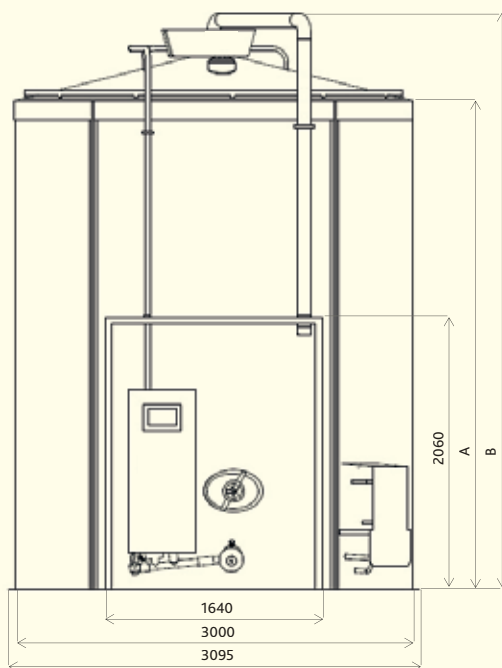

EVM verticale tank - tot 50.000 liter

Geschikt voor Directe koeling (DX)

- ✓ Grote koelcapaciteit op de bodem en de zijmantel voor het ophalen om de andere dag
- ✓ Speciaal gebouwde robotmelk versie

Geschikt voor ijswaterkoeling (DIB)

Afmetingen:

Model VM	Max. Cap. L	A mm	B mm	Roerwerk	Gewicht kg
VM 12000	13.117	2.315	3.040	1	2.043
VM 15500	16.618	2.845	3.695	1	2.153
VM 18000	19.082	3.220	4.065	1	2.263
VM 21000	22.153	3.685	4.530	1	2.393
VM 25000	26.282	4.310	5.155	1	2.543
VM 30000	31.480	5.095	5.940	1	2.818
VM 35000	36.599	5.865	6.720	1	3.033
VM 40000	41.950	6.647	7.502	1	3.283
VM 50000	51.676	8.202	9.057	1	3.533