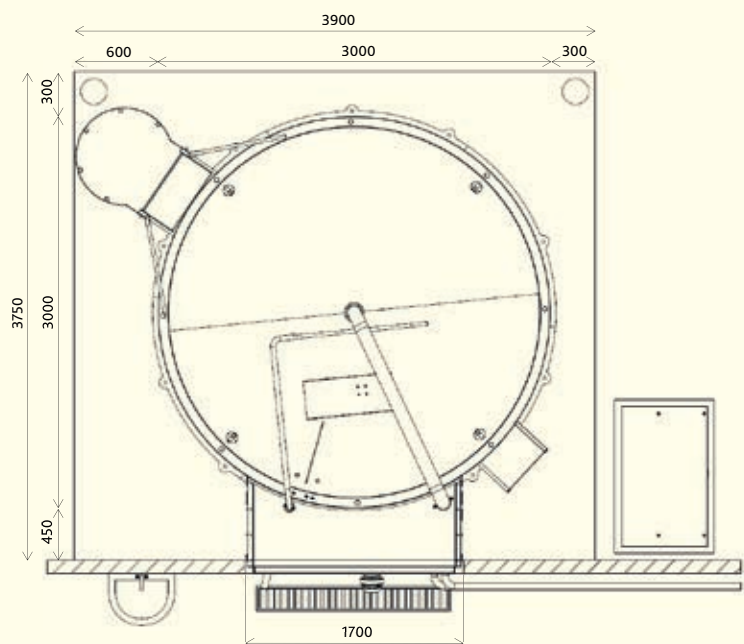

Afmetingen:

Model VM	Max. Cap. L	A mm	B mm	Roerwerk	Gewicht kg
VM 12000	13.117	2.315	3.040	1	2.043
VM 15500	16.618	2.845	3.695	1	2.153
VM 18000	19.082	3.220	4.065	1	2.263
VM 21000	22.153	3.685	4.530	1	2.393
VM 25000	26.282	4.310	5.155	1	2.543
VM 30000	31.480	5.095	5.940	1	2.818
VM 35000	36.599	5.865	6.720	1	3.033
VM 40000	41.950	6.647	7.502	1	3.283
VM 50000	51.676	8.202	9.057	1	3.533