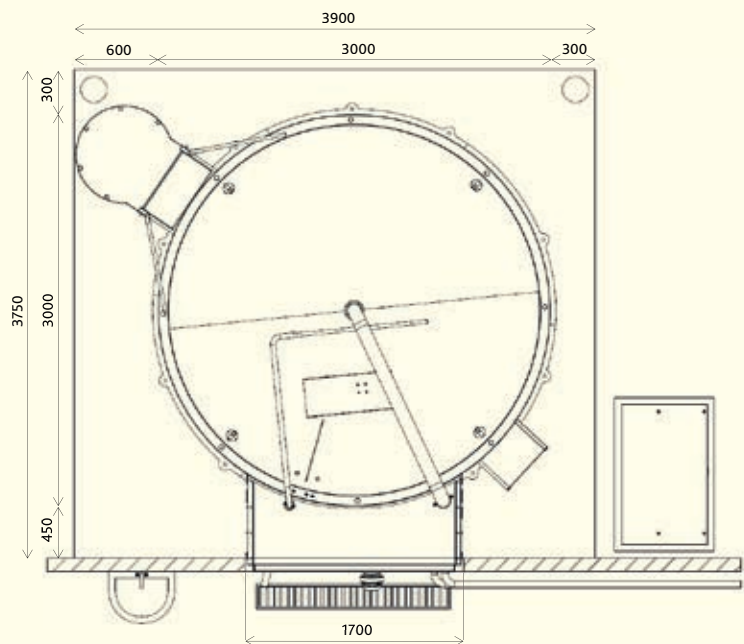

Afmetingen:

Model VM	Max. Cap. L	A mm	B mm	Roerwerk	Gewicht kg
VM 12000	13.117	2.315	3.040	1	2.043
VM 15500	16.618	2.845	3.695	1	2.153
VM 18000	19.082	3.220	4.065	1	2.263
VM 21000	22.153	3.685	4.530	1	2.393
VM 25000	26.282	4.310	5.155	1	2.543
VM 30000	31.480	5.095	5.940	1	2.818
VM 35000	36.599	5.865	6.720	1	3.033
VM 40000	41.950	6.647	7.502	1	3.283
VM 50000	51.676	8.202	9.057	1	3.533